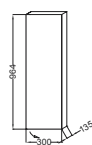

Tall unit
W 35 cm
99379K

Half unit
W 30 cm
3927K (lacquered finish)
3926K (melamine finish)

7432K / 7391K

7562K / 7498K

7573K / 7572K

EB1096 / EB1036

99379K

3927K/3926K