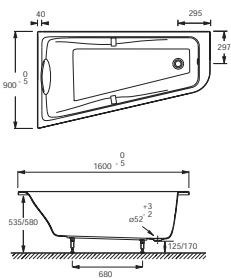

Reach - Offset bath