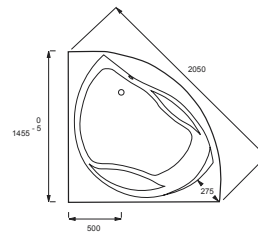

Presqu'île - Corner bath