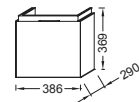

Tall unit
W 35 cm
99379K

Half unit
W 30 cm
3927K (lacquered finish)
3926K (melamine finish)

7432K / 7391K

7562K / 7498K

7573K / 7572K

EB1096 / EB1036

99379K

3927K/3926K