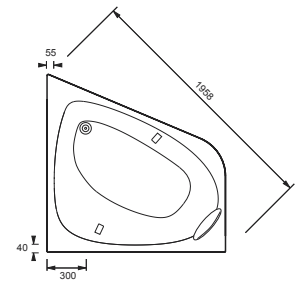

Reach - Corner bath