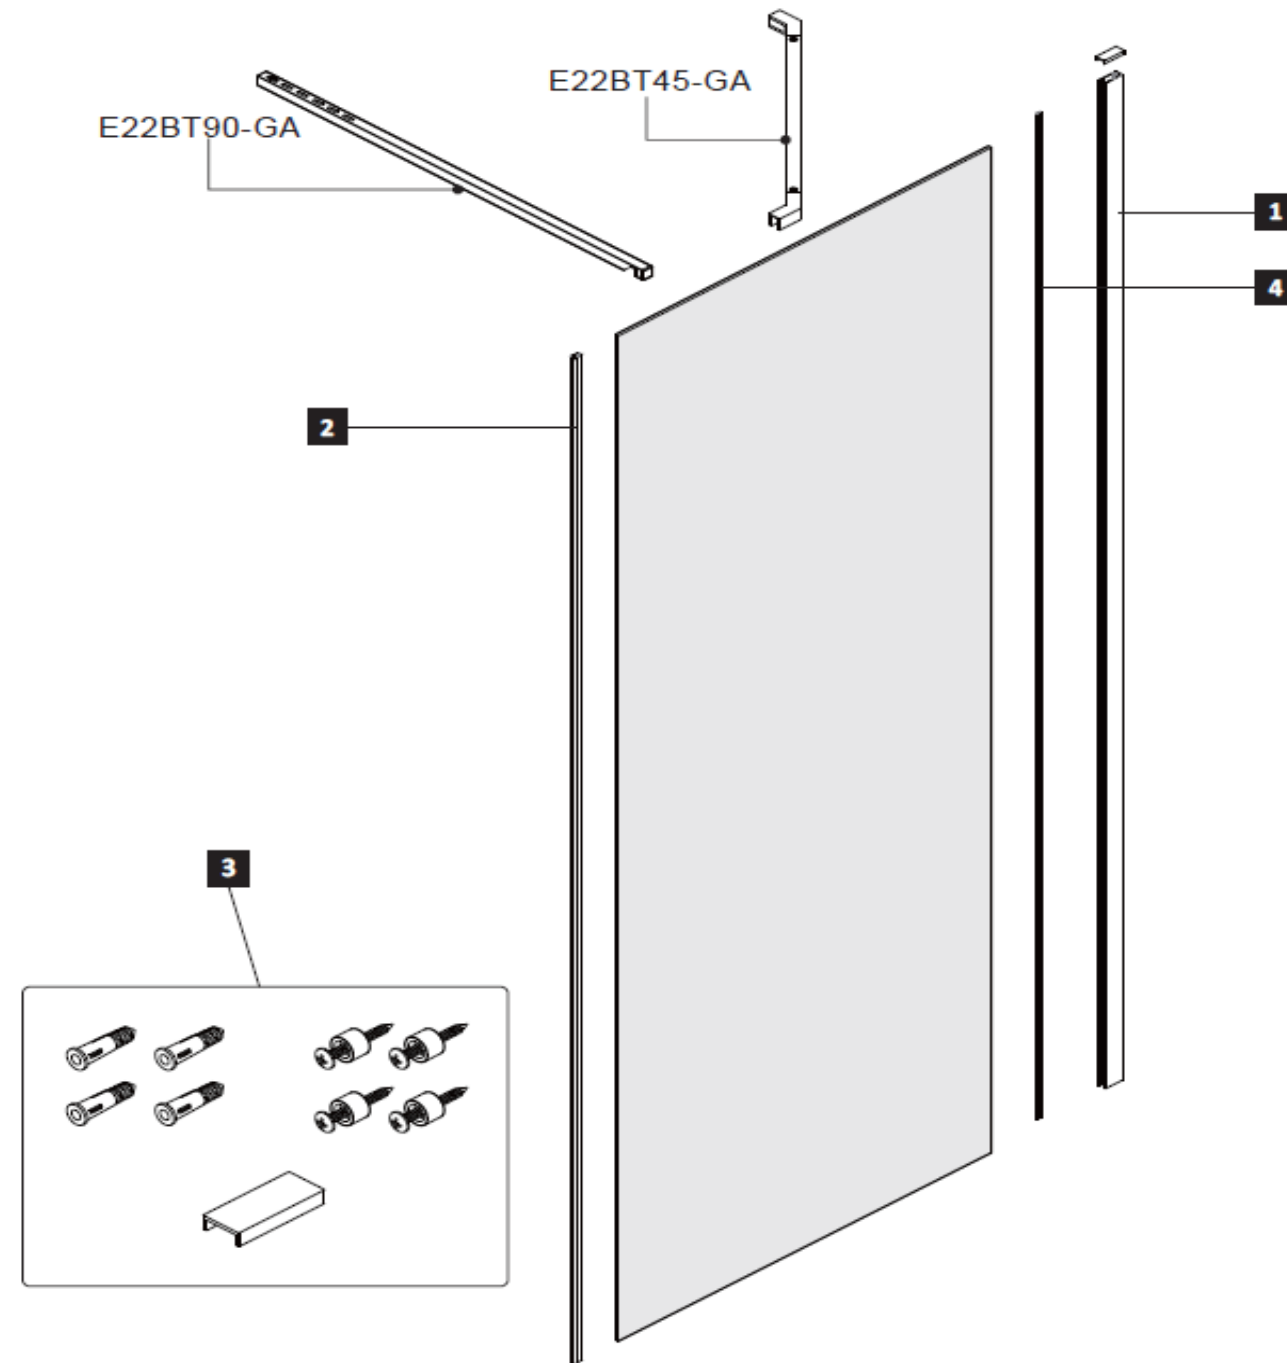

## Contra - E22C120, E22C140, E22C160, E22C170

1	E9A1276-GA	Handle spare / Poignée / Griff / Tirador de recambio
2	R9A1281NF	Screw and miscellaneous spare parts bag / Sachet de visserie et pièces diverses / Beutel mit ersatzteilsortiment / Bolsa de tornillo y piezas variadas
3	R9A1290NF	Lintel spare parts / Pièces détachées pour linteau / Sturz ersatzteilsortiment / Piezas variadas por dintel
4	E9A1291-GA E9A1320-GA E9A1321-GA E9A1322-GA	Lintel 1200 mm / Linteau 1200 mm / Surz 1200 mm / Dintel 1200 mm Lintel 1400 mm / Linteau 1400 mm / Surz 1400 mm / Dintel 1400 mm Lintel 1600 mm / Linteau 1600 mm / Surz 1600 mm / Dintel 1600 mm Lintel 1700 mm / Linteau 1700 mm / Surz 1700 mm / Dintel 1700 mm
5	R9A1292NF	Slider bearing spare / Roulements / Gleiterträger / Rodamiento
6	R9A1284NF	Seal pack / Joints / Dichtpackung für Gleiter / Paquete de juntas
7	R9A1283NF	Magnetic spare / Aimants / Magnetisch / Pieza magnética
8	R9A1285NF	Threshold / Barre de seuil / Schwelle bar / Barra de umbrales
9	E9A1286-GA	Door wall channel spare / Profilés muraux / Ersatzteil Tür Wand Kanal / Canalón para montar la queta a la pared

Contra - E22FC80, E22FC90

1	R9A1282NF	Screw and miscellaneous spare parts bag / Sachet de visserie et pièces diverses / Beutel mit ersatzteilsortiment / Bolsa de tornillo y piezas variadas
2	R9A1294NF	Magnetic spare / Aimants / Magnetisch / Pieza magnética
3	R9A1293NF	Lintel connection / Raccord pour linteau / Surz anchluss / Conexión
4	E9A1288-GA	Profil spare / Profilé mural / Ersatzteil / Canalón
5	R9A1288NF	Seal pack / Joints / Dichtpackung für Gleiter / Paquete de juntas

## Contra - E22FT80, E22FT90

1	E9A1317-GA	Wall channel / Profilé mural / Wand profil / Riel de pared
2	R9A1318NF	Magnetic spare / Aimant / Magnetisch / Pieza magnética
3	R9A1275NF	Miscellaneous spare part bag / Sachet de visserie / Beutel mit ersatzteilsortiment / Bolsa de piezas variadas
4	R9A1288NF	Seal pack / Joints / Dichtpackung für Gleiter / Paquete de juntas