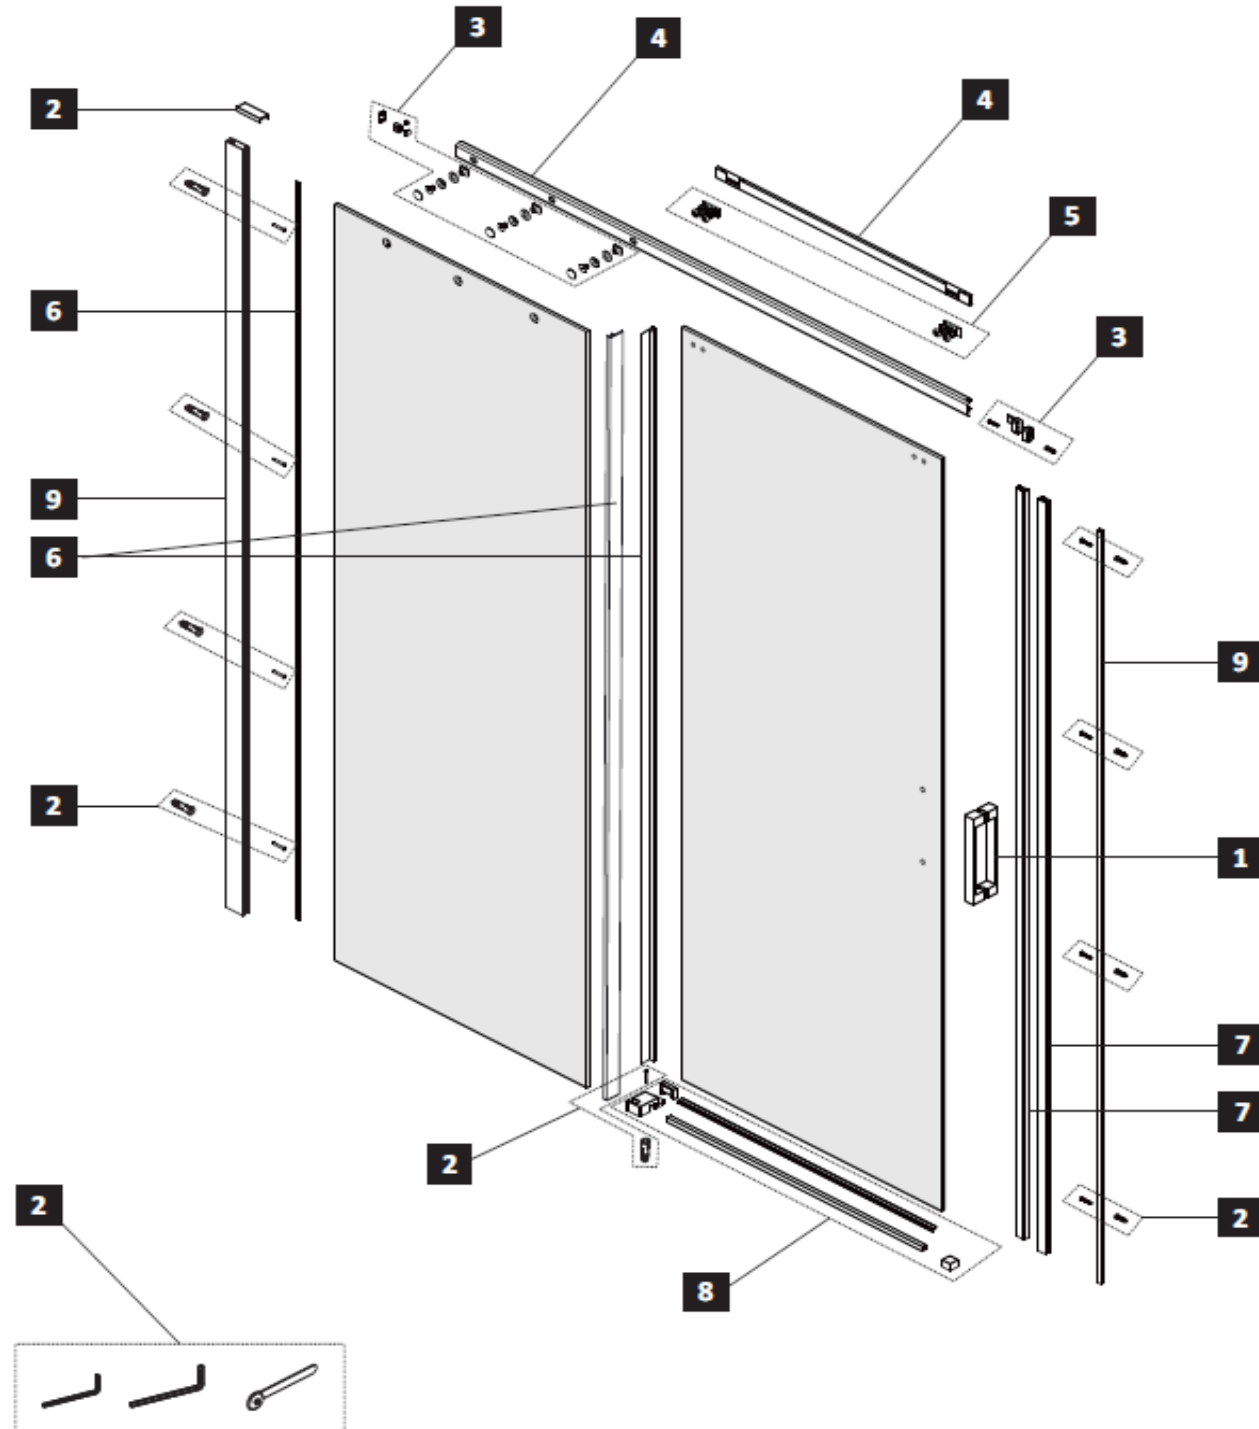

## Contra - E22C120, E22C140, E22C160, E22C170

1	E9A1276-GA	Handle spare / Poignée / Griff / Tirador de recambio
2	R9A1281NF	Screw and miscellaneous spare parts bag / Sachet de visserie et pièces diverses / Beutel mit ersatzteilsortiment / Bolsa de tornillo y piezas variadas
3	R9A1290NF	Lintel spare parts / Pièces détachées pour linteau / Sturz ersatzteilsortiment / Piezas variadas por dintel
4	E9A1291-GA E9A1320-GA E9A1321-GA E9A1322-GA	Lintel 1200 mm / Linteau 1200 mm / Surz 1200 mm / Dintel 1200 mm Lintel 1400 mm / Linteau 1400 mm / Surz 1400 mm / Dintel 1400 mm Lintel 1600 mm / Linteau 1600 mm / Surz 1600 mm / Dintel 1600 mm Lintel 1700 mm / Linteau 1700 mm / Surz 1700 mm / Dintel 1700 mm
5	R9A1292NF	Slider bearing spare / Roulements / Gleiterträger / Rodamiento
6	R9A1284NF	Seal pack / Joints / Dichtpackung für Gleiter / Paquete de juntas
7	R9A1283NF	Magnetic spare / Aimants / Magnetisch / Pieza magnética
8	R9A1285NF	Threshold / Barre de seuil / Schwelle bar / Barra de umbrales
9	E9A1286-GA	Door wall channel spare / Profilés muraux / Ersatzteil Tür Wand Kanal / Canalón para montar la queta a la pared

Contra - E22FC80, E22FC90

1	R9A1282NF	Screw and miscellaneous spare parts bag / Sachet de visserie et pièces diverses / Beutel mit ersatzteilsortiment / Bolsa de tornillo y piezas variadas
2	R9A1294NF	Magnetic spare / Aimants / Magnetisch / Pieza magnética
3	R9A1293NF	Lintel connection / Raccord pour linteau / Surz anchluss / Conexión
4	E9A1288-GA	Profil spare / Profilé mural / Ersatzteil / Canalón
5	R9A1288NF	Seal pack / Joints / Dichtpackung für Gleiter / Paquete de juntas

## Contra - E22FT80, E22FT90

1	E9A1317-GA	Wall channel / Profilé mural / Wand profil / Riel de pared
2	R9A1318NF	Magnetic spare / Aimant / Magnetisch / Pieza magnética
3	R9A1275NF	Miscellaneous spare part bag / Sachet de visserie / Beutel mit ersatzteilsortiment / Bolsa de piezas variadas
4	R9A1288NF	Seal pack / Joints / Dichtpackung für Gleiter / Paquete de juntas