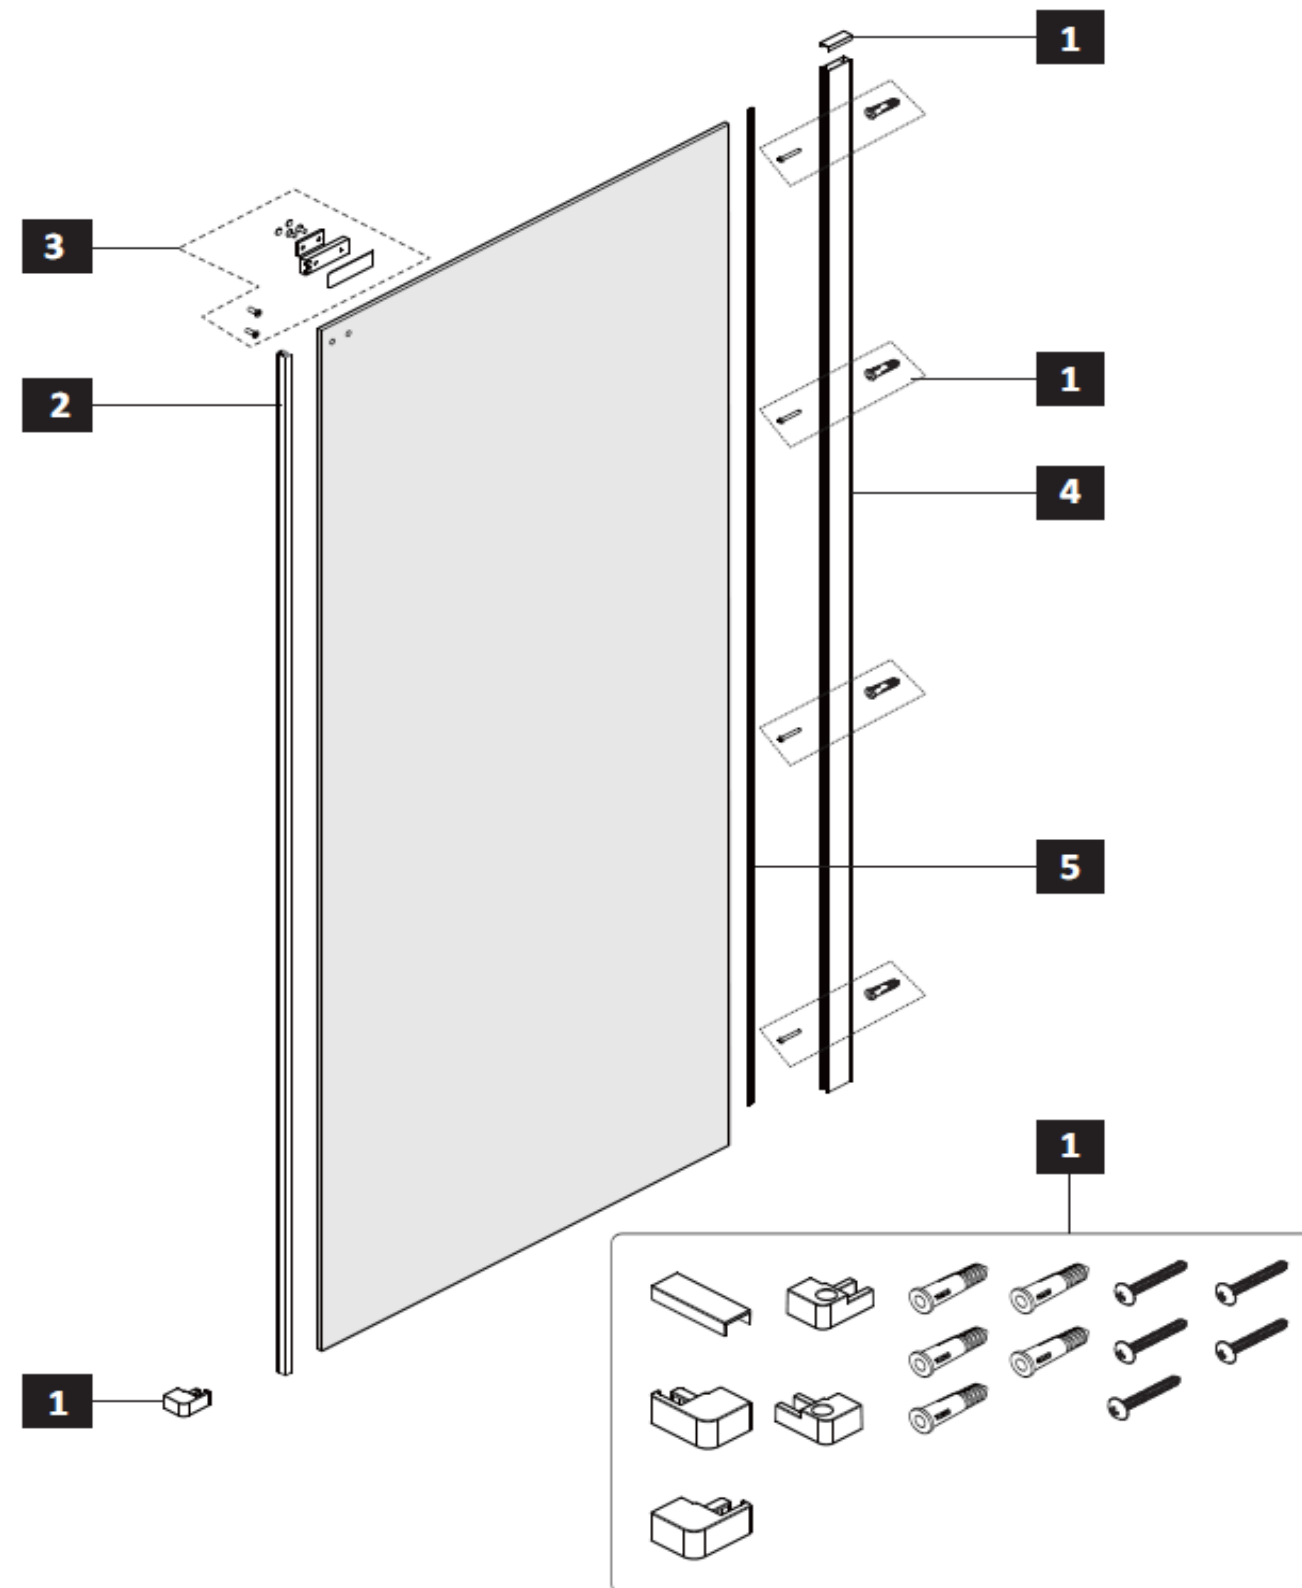

## Contra - E22C120, E22C140, E22C160, E22C170

1	E9A1276-GA	Handle spare / Poignée / Griff / Tirador de recambio
2	R9A1281NF	Screw and miscellaneous spare parts bag / Sachet de visserie et pièces diverses / Beutel mit ersatzteilsortiment / Bolsa de tornillo y piezas variadas
3	R9A1290NF	Lintel spare parts / Pièces détachées pour linteau / Sturz ersatzteilsortiment / Piezas variadas por dintel
4	E9A1291-GA E9A1320-GA E9A1321-GA E9A1322-GA	Lintel 1200 mm / Linteau 1200 mm / Surz 1200 mm / Dintel 1200 mm Lintel 1400 mm / Linteau 1400 mm / Surz 1400 mm / Dintel 1400 mm Lintel 1600 mm / Linteau 1600 mm / Surz 1600 mm / Dintel 1600 mm Lintel 1700 mm / Linteau 1700 mm / Surz 1700 mm / Dintel 1700 mm
5	R9A1292NF	Slider bearing spare / Roulements / Gleiterträger / Rodamiento
6	R9A1284NF	Seal pack / Joints / Dichtpackung für Gleiter / Paquete de juntas
7	R9A1283NF	Magnetic spare / Aimants / Magnetisch / Pieza magnética
8	R9A1285NF	Threshold / Barre de seuil / Schwelle bar / Barra de umbrales
9	E9A1286-GA	Door wall channel spare / Profilés muraux / Ersatzteil Tür Wand Kanal / Canalón para montar la queta a la pared

Contra - E22FC80, E22FC90

1	R9A1282NF	Screw and miscellaneous spare parts bag / Sachet de visserie et pièces diverses / Beutel mit ersatzteilsortiment / Bolsa de tornillo y piezas variadas
2	R9A1294NF	Magnetic spare / Aimants / Magnetisch / Pieza magnética
3	R9A1293NF	Lintel connection / Raccord pour linteau / Surz anchluss / Conexión
4	E9A1288-GA	Profil spare / Profilé mural / Ersatzteil / Canalón
5	R9A1288NF	Seal pack / Joints / Dichtpackung für Gleiter / Paquete de juntas

## Contra - E22FT80, E22FT90

1	E9A1317-GA	Wall channel / Profilé mural / Wand profil / Riel de pared
2	R9A1318NF	Magnetic spare / Aimant / Magnetisch / Pieza magnética
3	R9A1275NF	Miscellaneous spare part bag / Sachet de visserie / Beutel mit ersatzteilsortiment / Bolsa de piezas variadas
4	R9A1288NF	Seal pack / Joints / Dichtpackung für Gleiter / Paquete de juntas