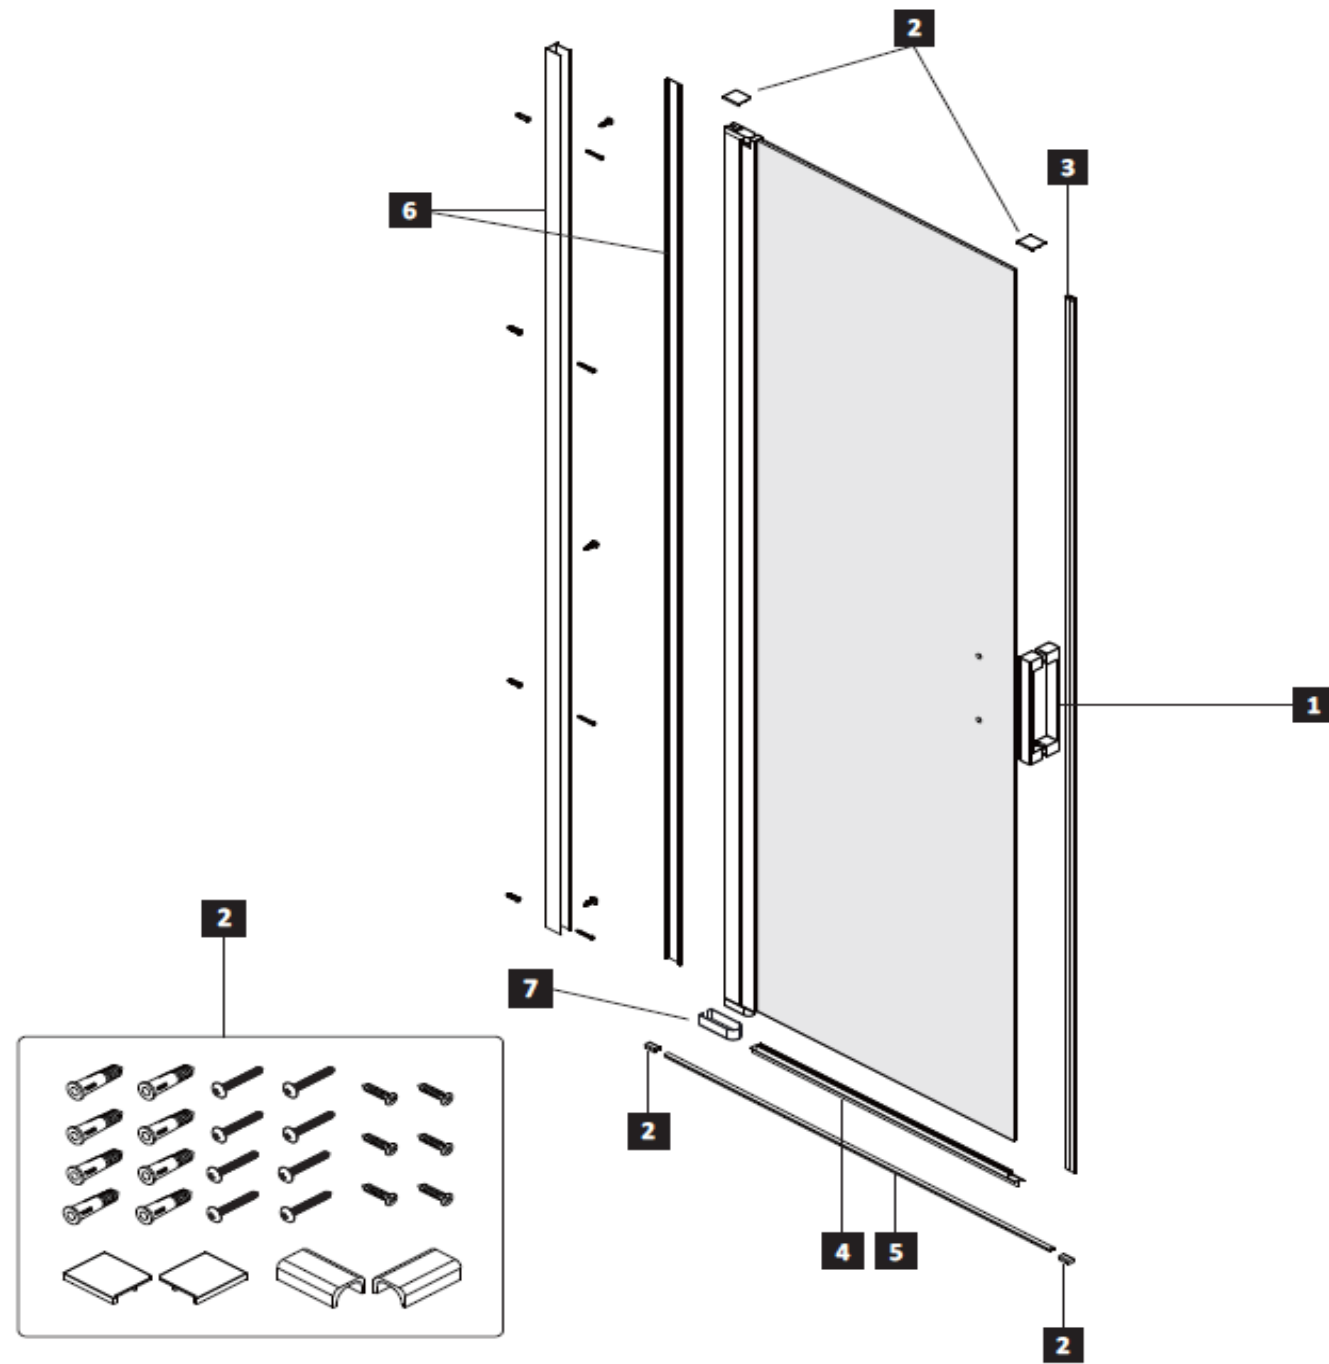

Contra - E22T81, E22T91

1	E9A1276-GA	Handle spare / Poignée / Griff / Tirador de recambio
2	R9A1274NF	Miscellaneous spare part bag / Sachet de visserie / Beutel mit ersatzteilsortiment / Bolsa de piezas variadas
3	R9A1318NF	Magnetic spare / Aimant / Magnetisch / Pieza magnética
4	R9A1278NF	Seal / Joint / Dichtung / Junta de estanqueidad
5	R9A1279NF	Threshold / baguette d'étanchéité / Schwelle bar / Barra de umbrales
6	E9A1280-GA	Wall channel / Profilé mural / Wand profil / Riel de pared
7	E9A1322-GA	Pivot Cover chrome / Cache pivot chrome / Schwenkdeckel Chrom / Pivote cromo cubierta