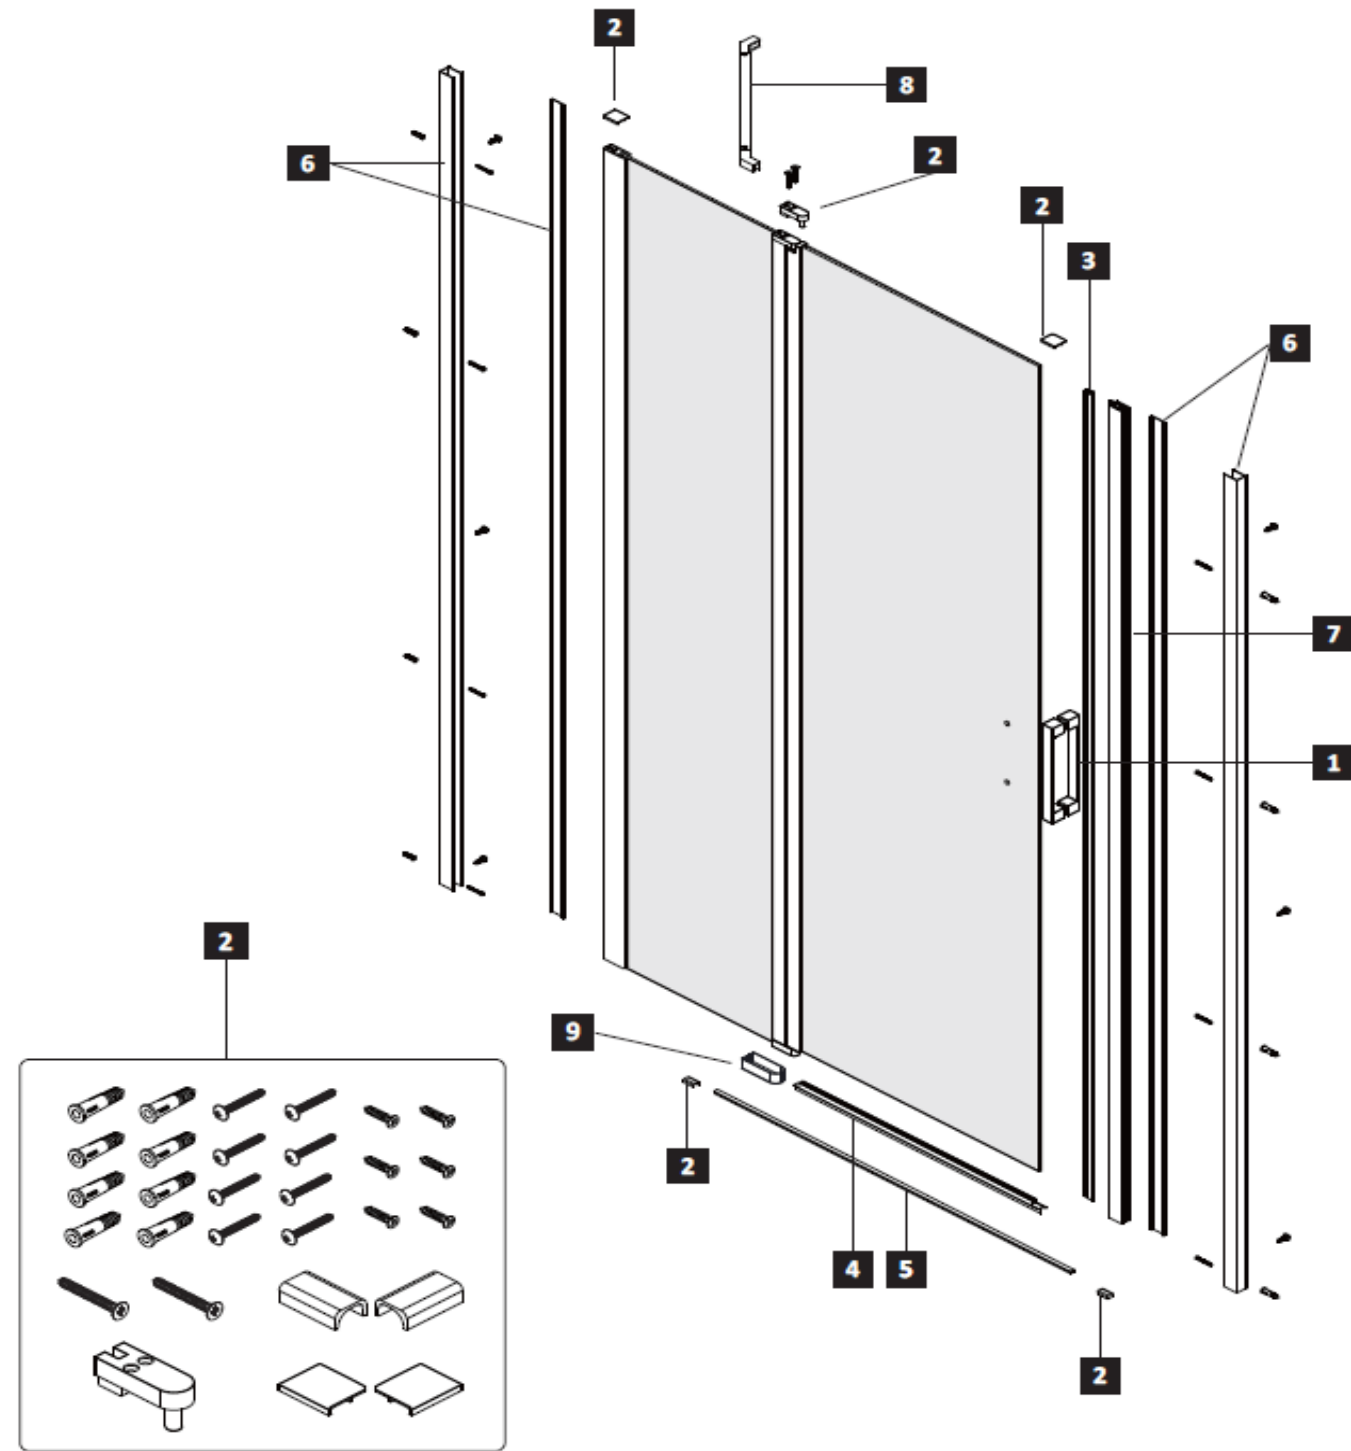

Contra - E22T100, E22T120

1	E9A1276-GA	Handle spare / Poignée / Griff / Tirador de recambio
2	R9A1274NF	Miscellaneous spare part bag / Sachet de visserie / Beutel mit ersatzteilsortiment / Bolsa de piezas variadas
3	R9A1277NF	Magnetic spare / Aimant / Magnetisch / Pieza magnética
4	R9A1278NF	Seal / Joint / Dichtung / Junta de estanqueidad
5	R9A1279NF	Threshold / baguette d'étanchéité / Schwelle bar / Barra de umbrales
6	E9A1280-GA	Wall channel / Profilé mural / Wand profil / Riel de pared
7	E9A1316-GA	Closing profil / Profilé de fermeture / Abschlussprofil / Profil de cierre
8	E22BT45-GA	Bracing bar / Barre de renfort / Stütystab / Barra de refuerzo
9	E9A1322-GA	Pivot Cover chrome / Cache pivot chrome / Schwenkdeckel Chrom / Pivote cromo cubierta