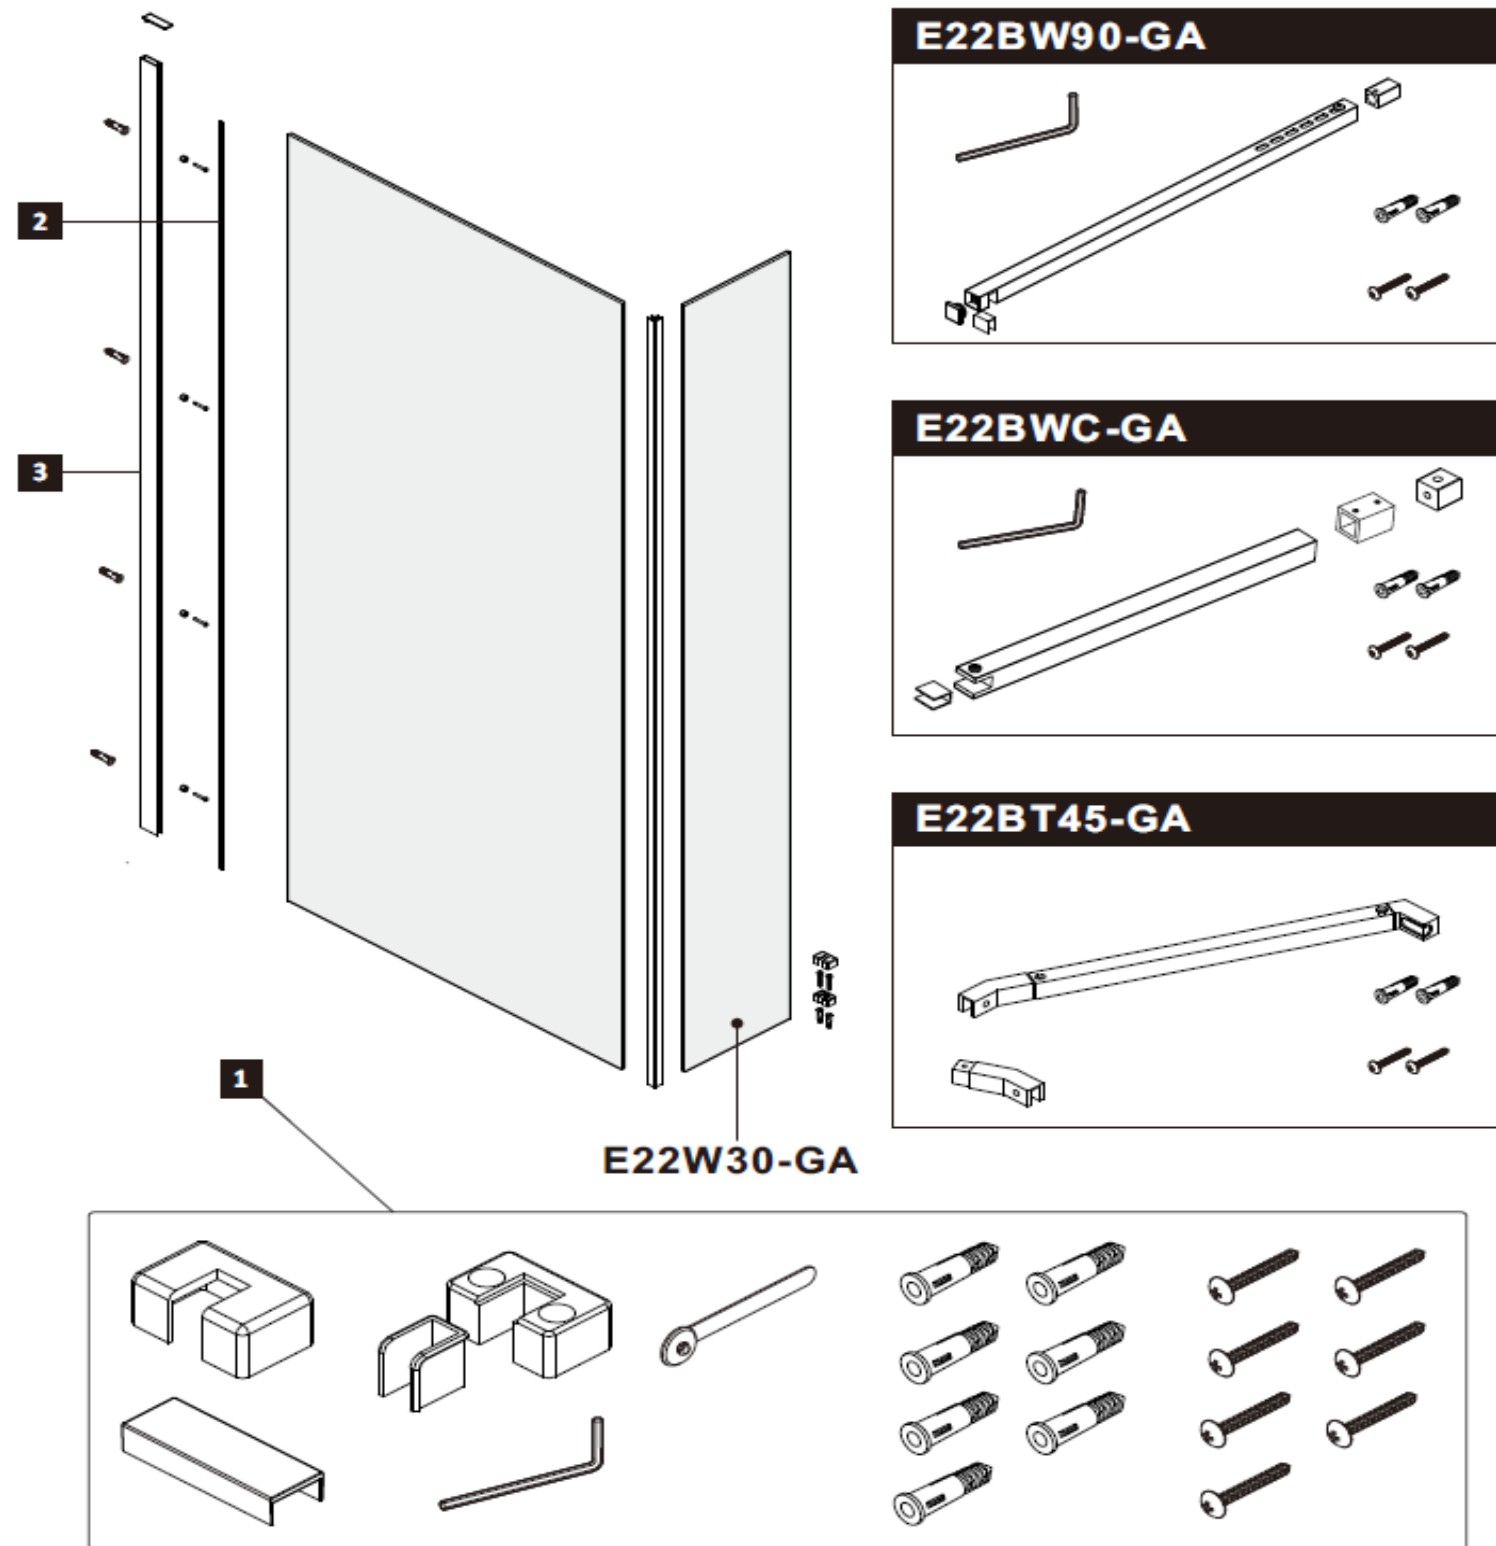

Contra - E22W90, E22W100, E22W120, E22W140, E22W30

1	R9A1287NF	Miscellaneous spare parts bag/Sachet de visserie / Beutel mit ersatzteilsortiment / Bolsa de piezas variadas
2	R9A1288NF	Seal pack / Joints / Dichtpackung für Gleiter / Paquete de juntas
3	E9A1289-GA	Door wall channel spare / Profilé mural / Ersatzteil Türwand kanal / Canalón para montar la puerta a la pared