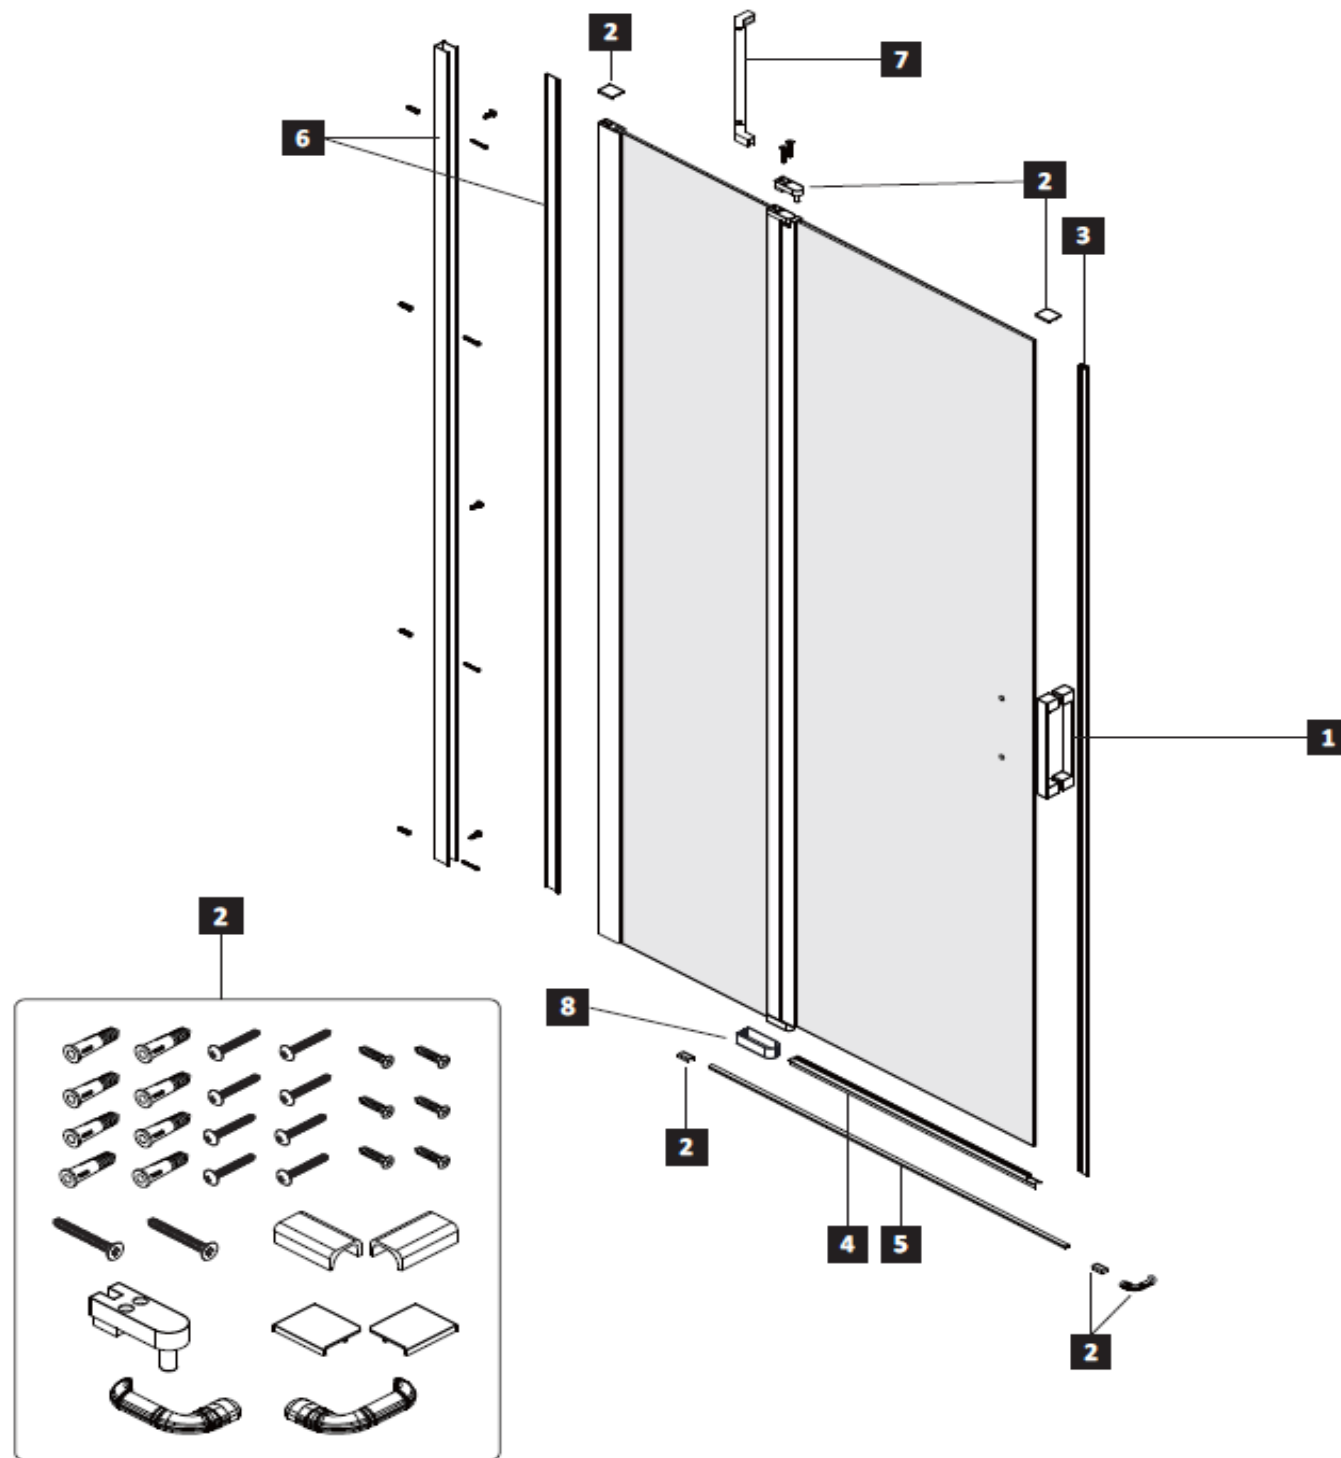

Contra - E22T101, E22T121

1	E9A1276-GA	Handle spare / Poignée / Griff / Tirador de recambio
2	R9A1274NF	Miscellaneous spare part bag / Sachet de visserie / Beutel mit ersatzteilsortiment / Bolsa de piezas variadas
3	R9A1318NF	Magnetic spare / Aimant / Magnetisch / Pieza magnética
4	R9A1278NF	Seal / Joint / Dichtung / Junta de estanqueidad
5	R9A1279NF	Threshold / baguette d'étanchéité / Schwelle bar / Barra de umbrales
6	E9A1317-GA	Wall channel / Profilé mural / Wand profil / Riel de pared
7	E22BT45-GA	Bracing bar / Barre de renfort / Stütystab / Barra de refuerzo
8	E9A1322-GA	Pivot Cover chrome / Cache pivot chrome / Schwenkdeckel Chrom / Pivote cromo cubierta