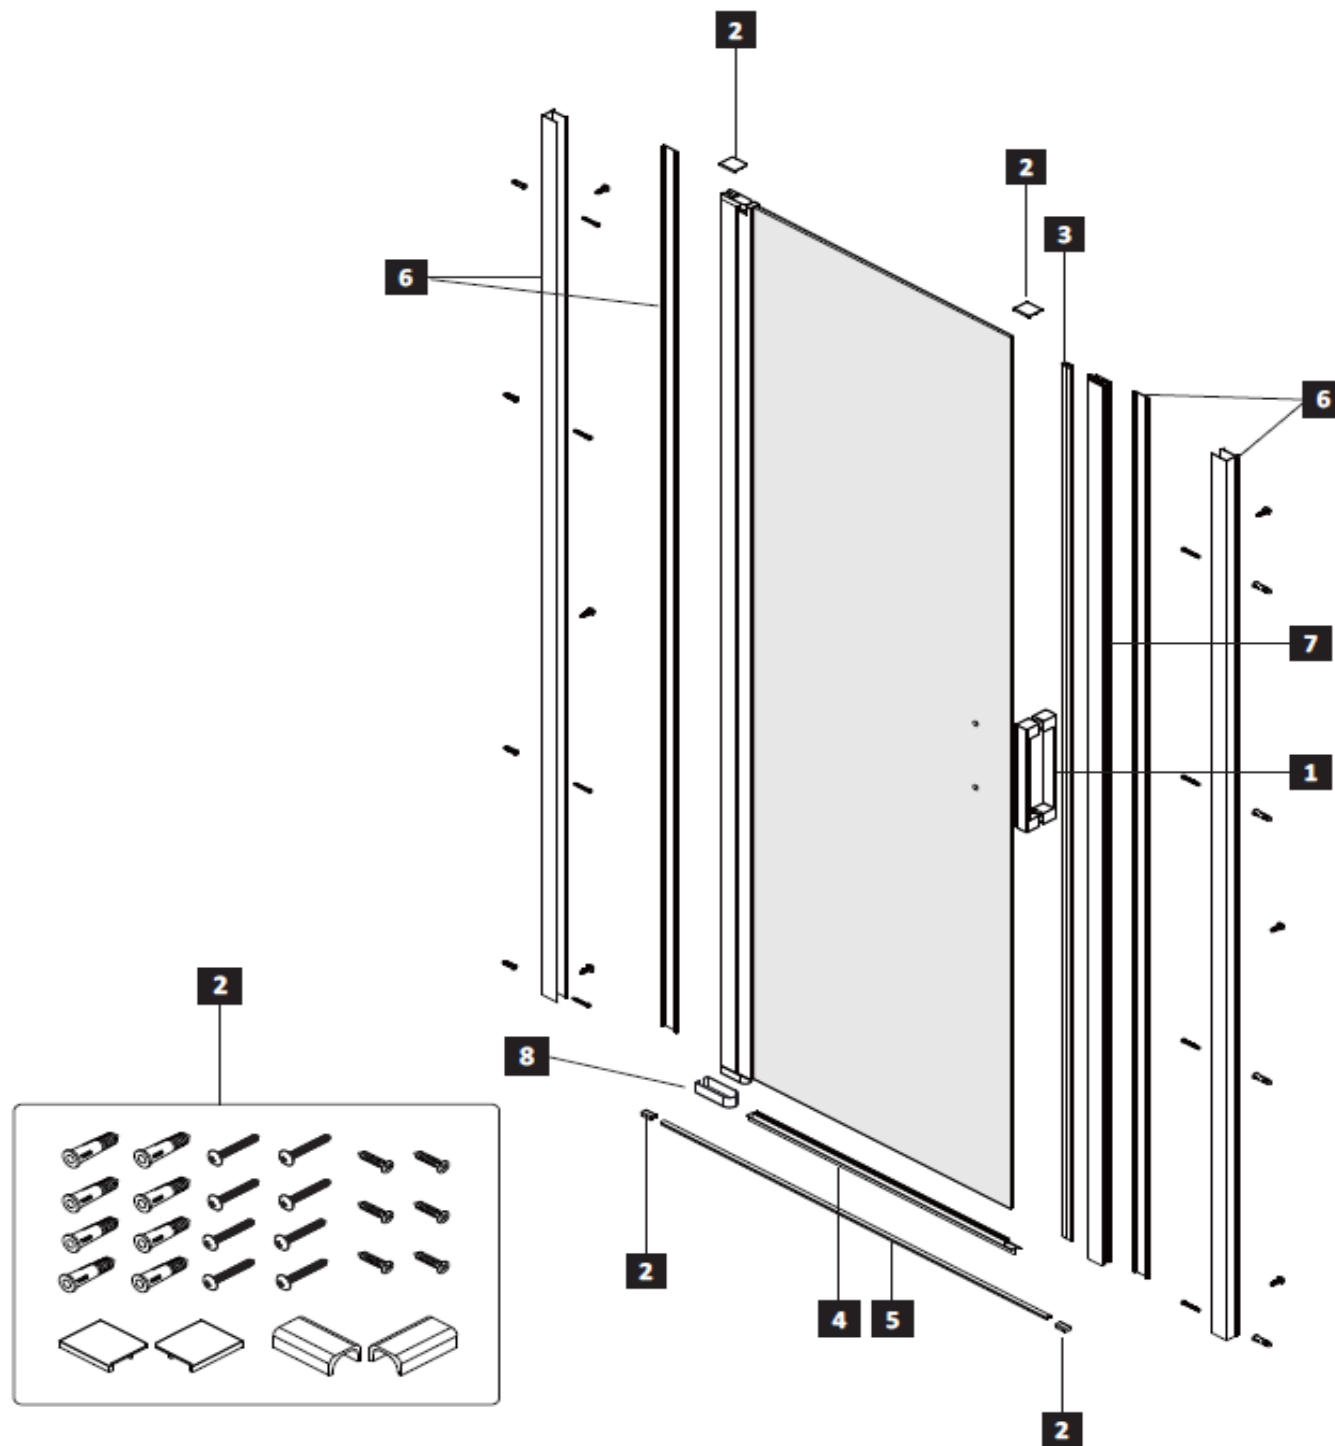

Contra - E22T80, E22T90

1	E9A1276-GA	Handle spare / Poignée / Griff / Tirador de recambio
2	R9A1274NF	Miscellaneous spare part bag / Sachet de visserie / Beutel mit ersatzteilsortiment / Bolsa de piezas variadas
3	R9A1277NF	Magnetic spare / Aimant / Magnetisch / Pieza magnética
4	R9A1278NF	Seal / Joint / Dichtung / Junta de estanqueidad
5	R9A1279NF	Threshold / baguette d'étanchéité / Schwelle bar / Barra de umbrales
6	E9A1280-GA	Wall channel / Profilé mural / Wand profil / Riel de pared
7	E9A1316-GA	Closing profil / Profilé de fermeture / Abschlussprofil / Profil de cierre
8	E9A1322-GA	Pivot Cover chrome / Cache pivot chrome / Schwenkdeckel Chrom / Pivote cromo cubierta